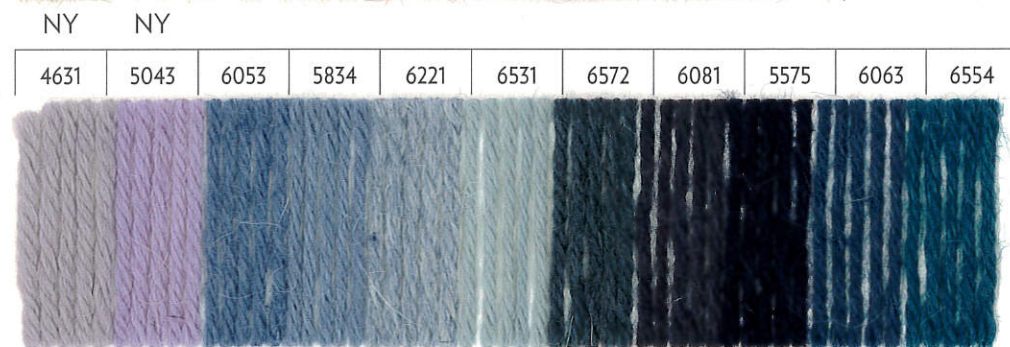

# ALPAKKA

100 % ren alpaka / 100 % pure alpaca / 100 % reines Alpaka  
 Bruk ullvaskemiddel / Use wool detergent / Mit Wollwaschmittel waschen  
 Unngå vaskepose og skyllemiddel / Avoid wash bag and fabric softener / Bitte Wäschenetz und Weichspüler vermeiden  
 Vaskes separat / Wash separately / Separat waschen  
 50 gram utgjør ca. 110 m / 50 grams equals approx. 110 m / 50 g ca. 110 m Lauflänge  
 20 x 50 gram nøster pr. pose / 20 x 50 grams balls per bag / 20 x 50 g Knäuel pro Beutel

Høsten 2020 / Autumn 2020 / Herbst 2020

SADNES  
GARN