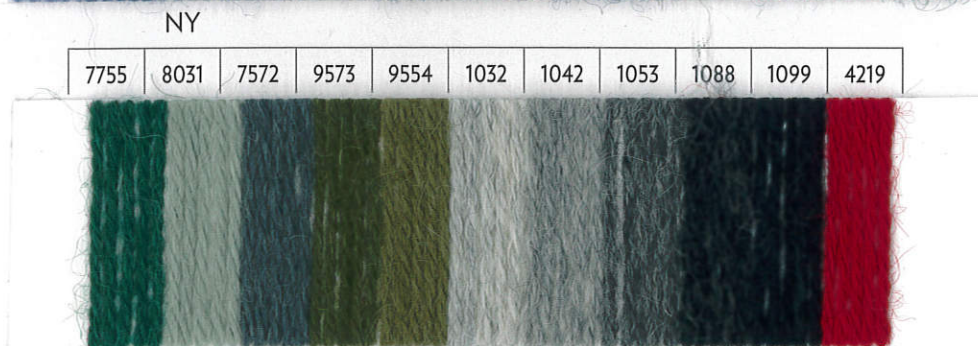

# MINI ALPAKKA

100 % ren alpaka / 100 % pure alpaca / 100 % reines Alpaka  
 Bruk ullvaskemiddel / Use wool detergent / Mit Wollwaschmittel waschen  
 Unngå vaskepose og skyllemiddel / Avoid wash bag and fabric softener / Bitte Wäschenetz und Weichspüler vermeiden  
 Vaskes separat / Wash separately / Separat waschen  
 50 gram utgjør ca. 150 m / 50 grams equals approx. 150 m / 50 g ca. 150 m Lauflänge  
 20 x 50 gram nøster pr. pose / 20 x 50 grams balls per bag / 20 x 50 g Knäuel pro Beutel

Høsten 2020 / Autumn 2020 / Herbst 2020

SADNES  
GARN