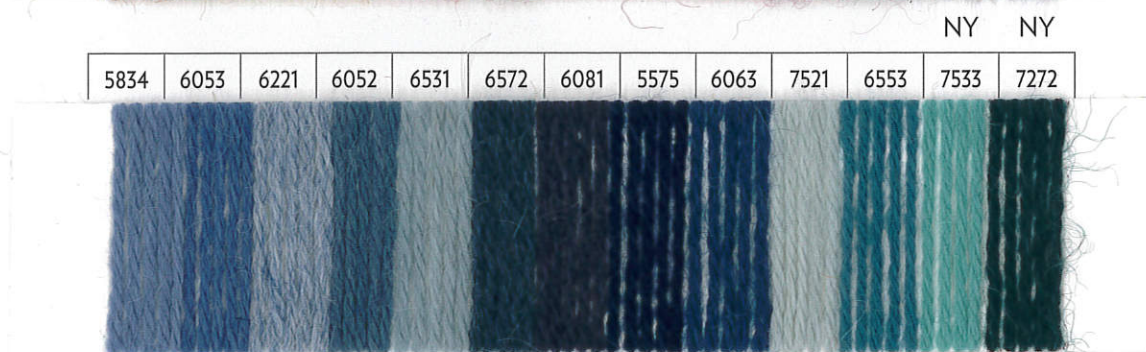

# MINI ALPAKKA

100 % ren alpaka / 100 % pure alpaca / 100 % reines Alpaka  
 Bruk ullvaskemiddel / Use wool detergent / Mit Wollwaschmittel waschen  
 Unngå vaskepose og skyllemiddel / Avoid wash bag and fabric softener / Bitte Wäschenetz und Weichspüler vermeiden  
 Vaskes separat / Wash separately / Separat waschen  
 50 gram utgjør ca. 150 m / 50 grams equals approx. 150 m / 50 g ca. 150 m Lauflänge  
 20 x 50 gram nøster pr. pose / 20 x 50 grams balls per bag / 20 x 50 g Knäuel pro Beutel

Høsten 2020 / Autumn 2020 / Herbst 2020

SADNES  
GARN